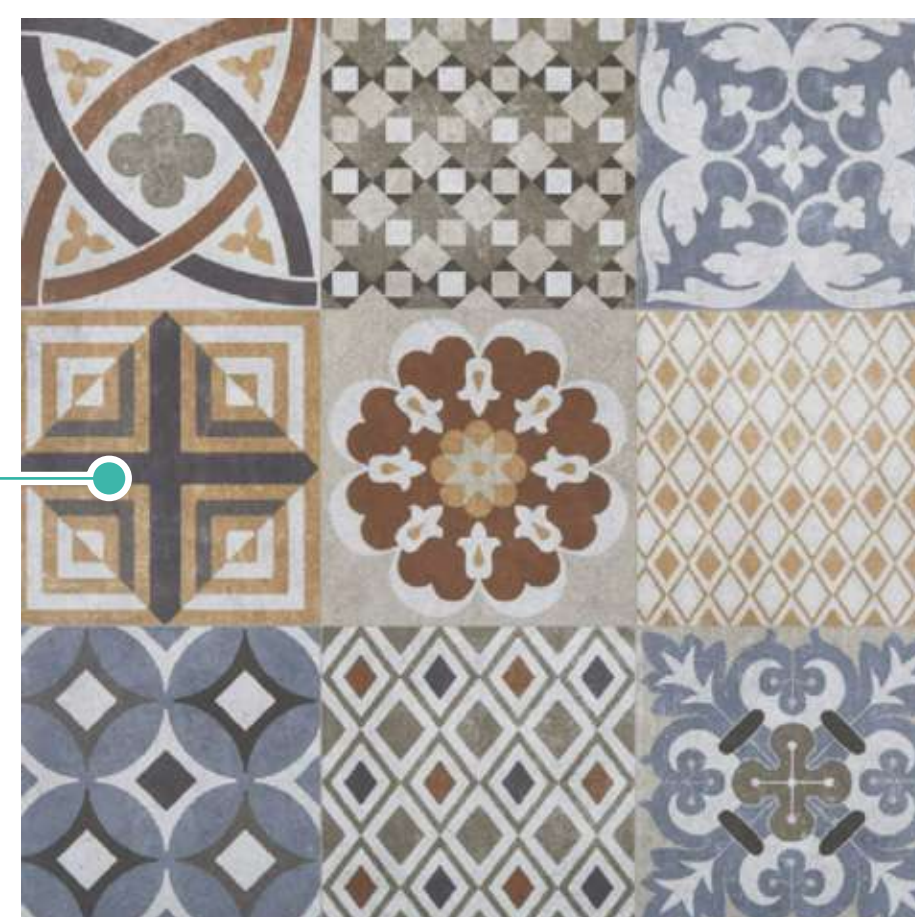

CATÁLOGO DE ACABADOS [CHORRILLOS]

ACABADOS DE DEPARTAMENTO

Piso Laminado espesor mínimo 7mm o similar

Zócalo de madera

Piso cerámico tipo mosaico o similar (Terraza)

Placa eléctrica

Closets Sólo puertas:
Melamine blanco

IMAGEN REFERENCIAL DEL DEPARTAMENTO

ACABADOS DE COCINA

Lavadero Acero Inox

Griferia Monocomando

Porcelanato gris

Muebles altos melamine blanco

Puertas de mueble bajo en melamine tipo madera

Tablero de granito (no incluye faldón lateral)

Inodoro One piece blanco

Porcelanato gris

Zócalo Cerámico blanco

ACABADOS DE LAVANDERIA

Porcelanato gris en pisos

Zócalo Porcelanato gris

Lavadero de loza

Grifería