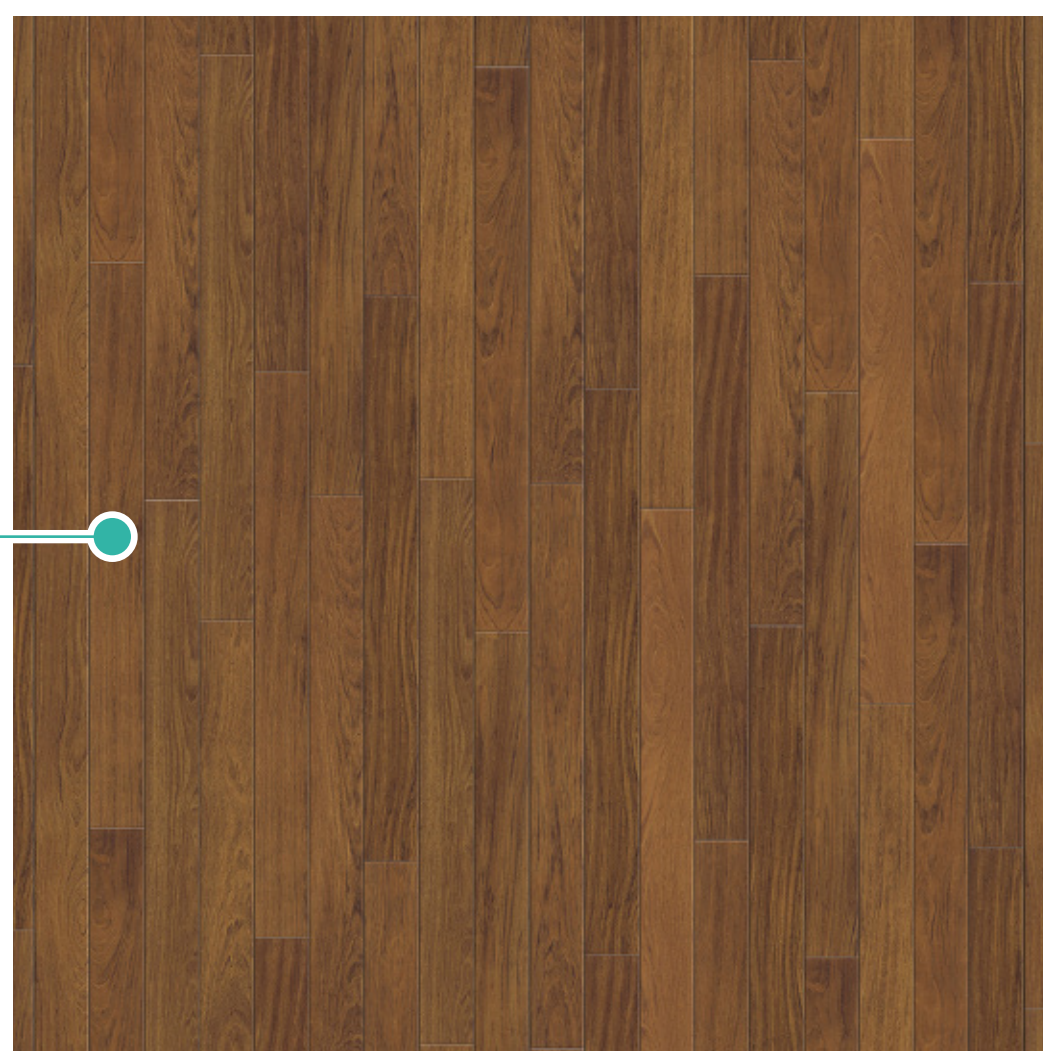

CATÁLOGO DE ACABADOS [JUAN DE ALIAGA]

ACABADOS DE DEPARTAMENTO

Piso Laminado color madera

Zócalo de madera

Piso cerámico tipo mosaico o similar (Terraza)

Placa eléctrica

IMAGEN REFERENCIAL DEL DEPARTAMENTO

ACABADOS DE COCINA

Lavadero 1 poza acero Inox

Grifería Mezcladora o similar

Porcelanato gris claro

Muebles altos de melamine 18mm color blanco brillante o similar.

Puertas de mueble bajo en melamine tipo madera

Tablero de granito

Piso porcelanato tipo madera o similar.

Cerámico blanco en paredes

Mueble fabricado de melamine tipo madera

Tablero de granito

ACABADOS DE LAVANDERIA

Porcelanato gris en pisos

Zócalo Porcelanato gris

Lavaropa a pared