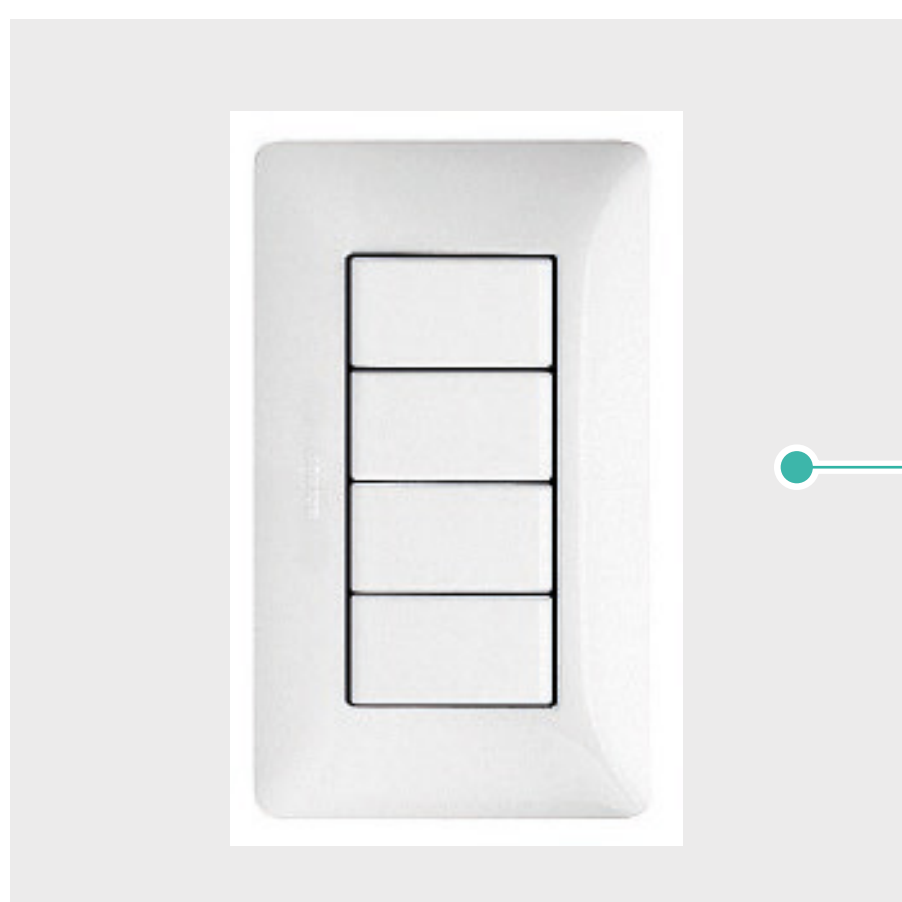

CATÁLOGO DE ACABADOS [CHORRILLOS]

ACABADOS DE DEPARTAMENTO

Piso Laminado espesor mínimo 7mm o similar

Zócalo de madera

Piso cerámico tipo mosaico o similar (Terraza)

Placa eléctrica

Closets Sólo puertas: Melamine blanco

IMAGEN REFERENCIAL DEL DEPARTAMENTO

ACABADOS DE COCINA

Lavadero Acero Inox

Griferia Monocomando

Porcelanato gris

Muebles altos melamine blanco

Puertas de mueble bajo en melamine tipo madera

Tablero de granito (no incluye faldón lateral)

Inodoro One piece blanco

Porcelanato gris

Zócalo Cerámico blanco

ACABADOS DE LAVANDERIA

Porcelanato gris en pisos

Zócalo Porcelanato gris

Lavadero de loza

Grifería