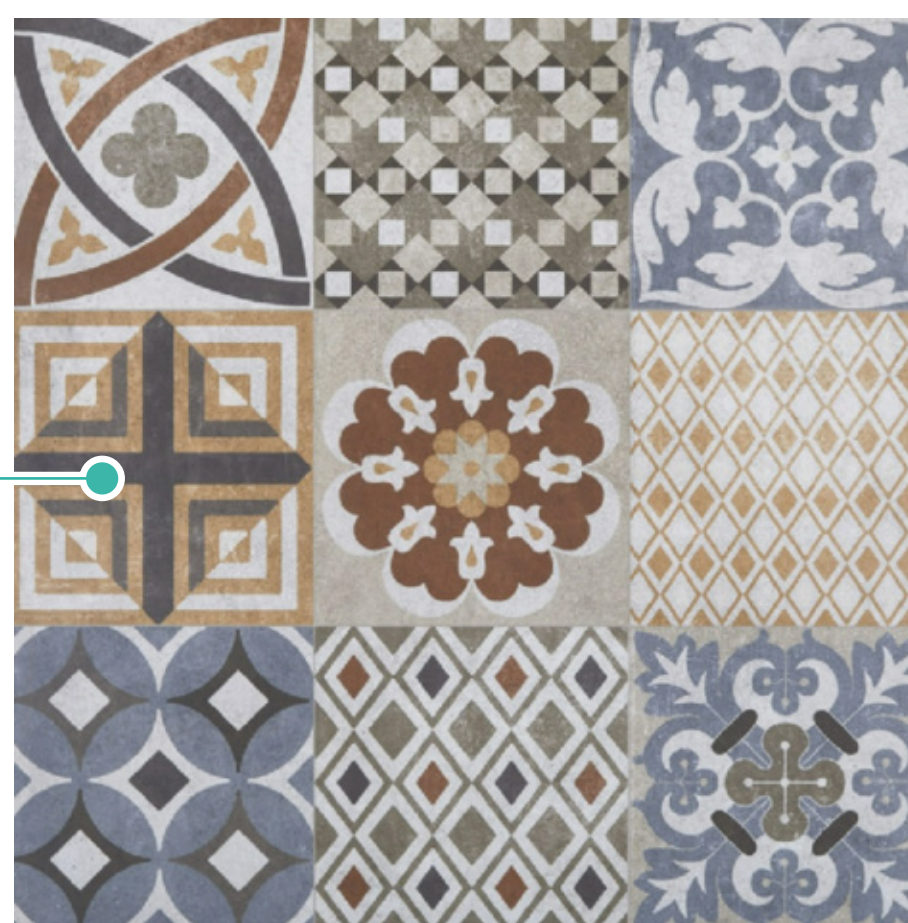

CATÁLOGO DE ACABADOS [CHORRILLOS]

ACABADOS DE DEPARTAMENTO

Piso Laminado espesor mínimo 7mm o similar

Zócalo de madera

Piso cerámico tipo mosaico o similar (Terraza)

Placa eléctrica

Closets Sólo puertas: Melamine blanco

IMAGEN REFERENCIAL DEL DEPARTAMENTO

ACABADOS DE COCINA

Lavadero Acero Inox

Griferia Monocomando

Porcelanato gris

Muebles altos melamine blanco

Puertas de mueble bajo en melamine tipo madera

Tablero de granito (no incluye faldón lateral)

Inodoro One piece blanco

Porcelanato gris

Zócalo Cerámico blanco

ACABADOS DE LAVANDERIA

Porcelanato gris en pisos

Zócalo Porcelanato gris

Lavadero de loza

Grifería