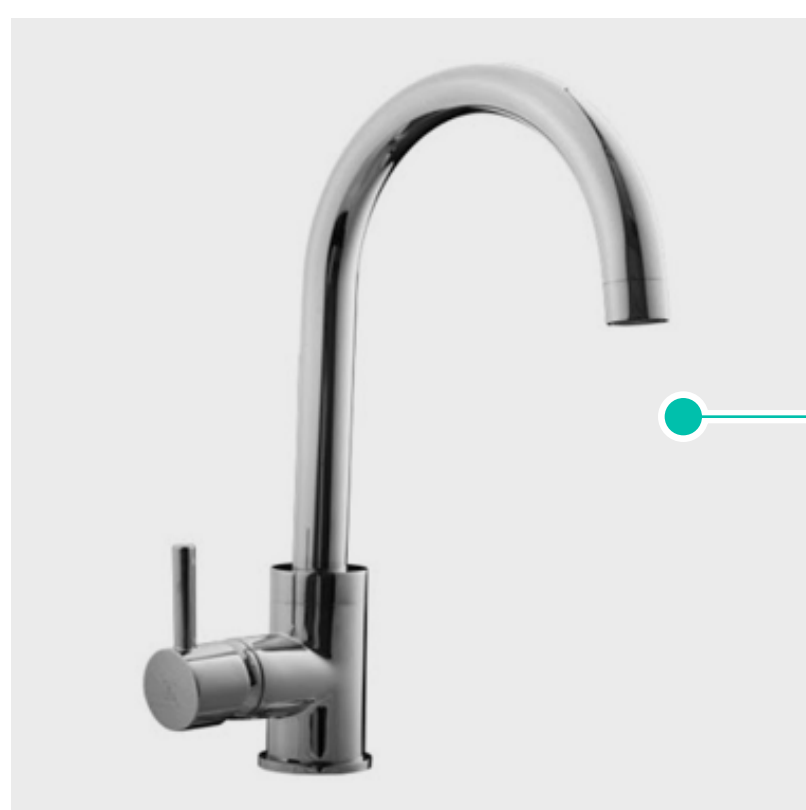

CATÁLOGO DE ACABADOS [JAVIER PRADO]

ACABADOS DE DEPARTAMENTO

Piso Laminado
(Interiores)

Zócalo de madera

Porcelanato tipo mosaico
(Terraza)

Placa eléctrica Bticino

IMAGEN REFERENCIAL DEL DEPARTAMENTO

ACABADOS DE COCINA

Lavadero Acero Inox Vainsa

Griferia Monocomando Vainsa

Porcelanato gris claro

Muebles altos en High Gloss

Muebles bajos en melamina tipo madera

Tablero de granito

ACCESORIOS DE COCINA

Horno BOSCH

Encimera BOSCH

Campana BOSCH

IMAGEN REFERENCIAL DE COCINA

ACABADOS DE BAÑOS

Lavamanos de empotrar Vainsa

Grifería Monocomando baja Vainsa

Inodoro One Piece Trebol

Porcelanato gris