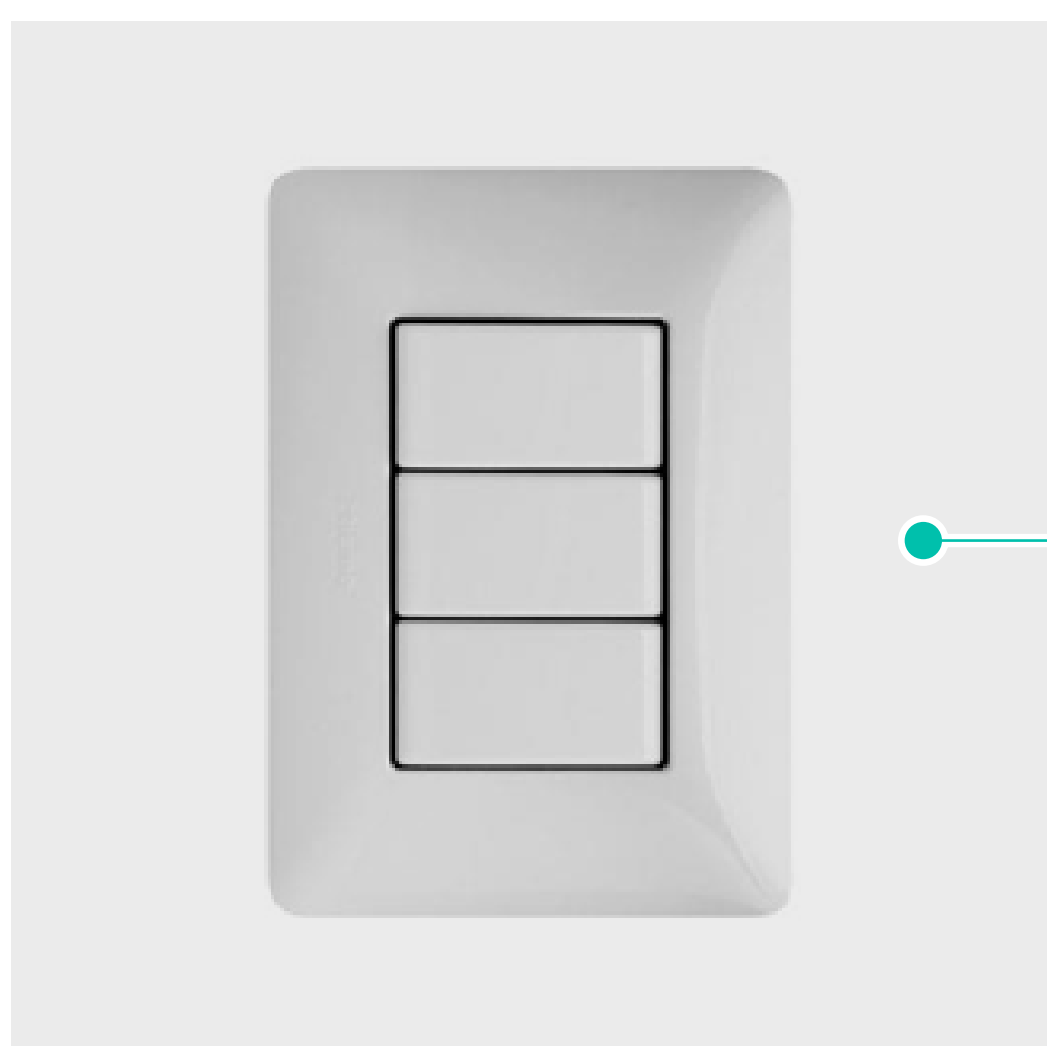

CATÁLOGO DE ACABADOS [JAVIER PRADO]

ACABADOS DE DEPARTAMENTO

Piso Laminado
(Interiores)

Zócalo de madera

Porcelanato tipo mosaico
(Terraza)

Placa eléctrica Bticino

IMAGEN REFERENCIAL DEL DEPARTAMENTO

ACABADOS DE COCINA

Lavadero Acero Inox Vainsa

Griferia Monocomando Vainsa

Porcelanato gris claro

Muebles altos en High Gloss

Muebles bajos en melamina tipo madera

Tablero de granito

ACCESORIOS DE COCINA

Horno BOSCH

Encimera BOSCH

Campana BOSCH

IMAGEN REFERENCIAL DE COCINA

ACABADOS DE BAÑOS

Lavamanos de empotrar Vainsa

Grifería Monocomando baja Vainsa

Inodoro One Piece Trebol

Porcelanato gris