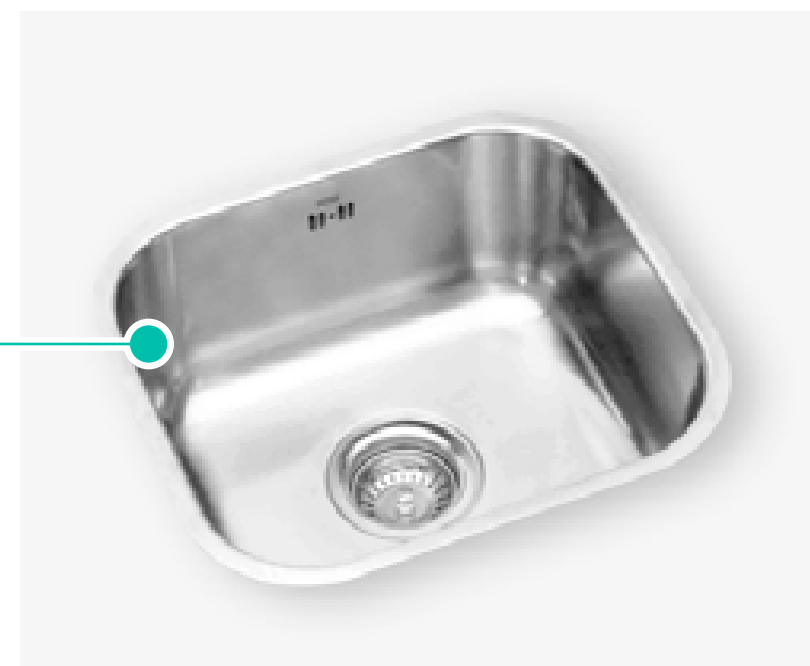

CATÁLOGO DE ACABADOS [JAVIER PRADO]

ACABADOS DE DEPARTAMENTO

Piso Laminado
(Interiores)

Zócalo de madera

Porcelanato tipo mosaico
(Terraza)

Placa eléctrica Bticino

IMAGEN REFERENCIAL DEL DEPARTAMENTO

ACABADOS DE COCINA

Lavadero Acero Inox Vainsa

Griferia Monocomando Vainsa

Porcelanato gris claro

Muebles altos en High Gloss

Muebles bajos en melamina tipo madera

Tablero de granito

ACCESORIOS DE COCINA

Horno BOSCH

Encimera BOSCH

Campana BOSCH

IMAGEN REFERENCIAL DE COCINA

ACABADOS DE BAÑOS

Lavamanos de empotrar Vainsa

Grifería Monocomando baja Vainsa

Inodoro One Piece Trebol

Porcelanato gris